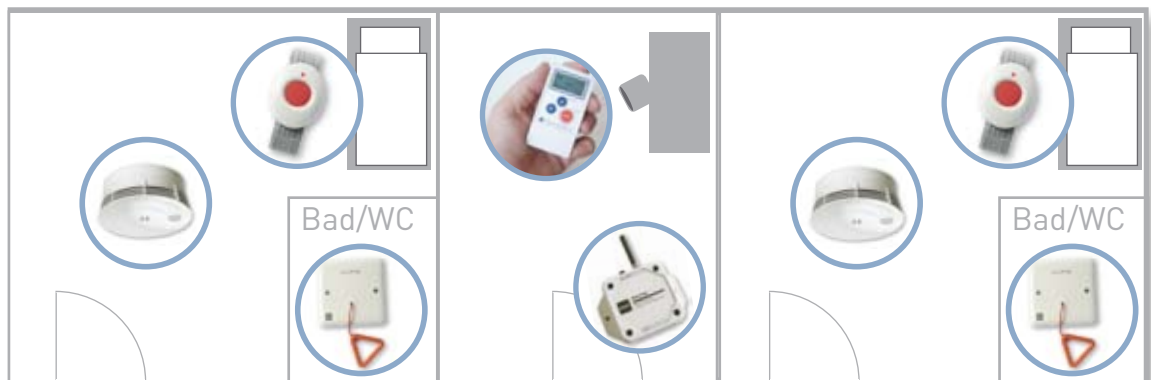

SMOKE Røykvarsler

- Ved røykutvikling utløses alarm per radiosignal
- Kun ett batteri
- Toveis radiokommunikasjon

Økt trygghet med assistentanrop

Dersom personal eller pårørende selv skulle komme i en nødsituasjon kan du med TREX sende en assistentalarm til alle andre TREX mottakere i nærheten. Slik kan du raskt og til en hver tid tilkalle nødvendig hjelp og støtte.