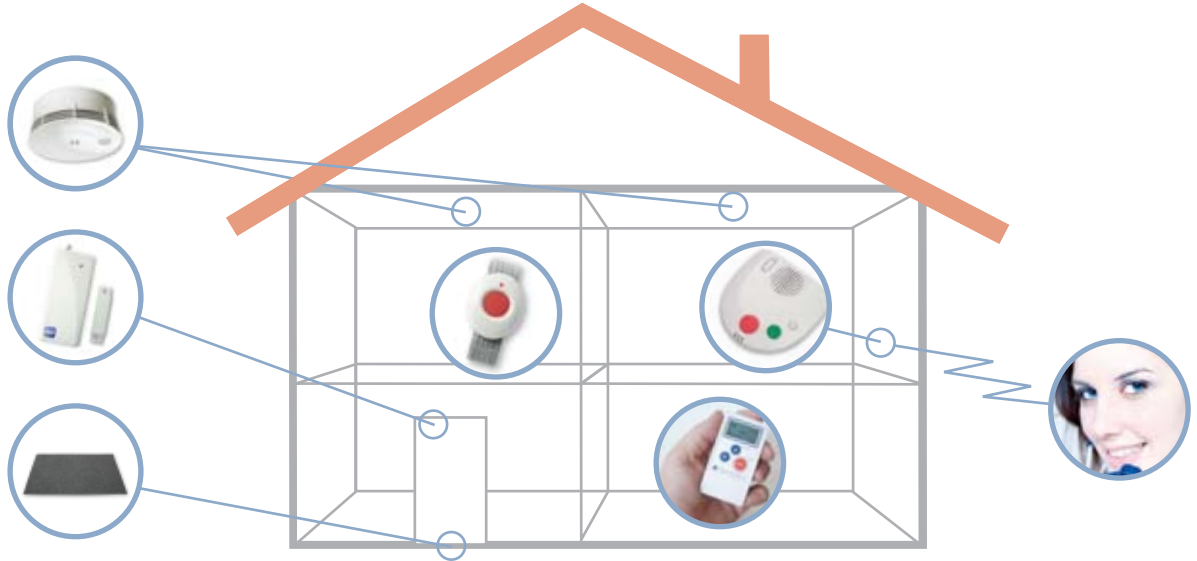

TREX

Bærbar alarmmottaker

- Mobilt varslingsystem innen helse og omsorgstjenester
- Uten kabel/ledninger og dermed enkel å installere
- Kan ta i mot opptil 64 forskjellige sendere
- Toveis radiokommunikasjon
- Lagrer de siste mottatte alarmer
- Enkel programmering for helsepersonell
- Ekstremt lett og håndterlig (Kun 85 x 46 x 22 mm stor)

ATOM

Bærbar alarmsender

- Håndterbar størrelse (Kun 44 x 35 x 11 mm)
- Komfortabel
- Optisk sende- og mottaksbekreftelse (toveis radiokommunikasjon)
- Vanntett (IP 67)

REPO

Rekkeviddeforsterker

- Til utvidelse av radioområdet
- Ideell for boliger med tilsyn
- Programmeres etter behov
- Batteriovervåkning

PULL

Trekksnor

- Ved å trekke i snoren utløses alarm per radiosignal
- Uten kabel/ledninger
- Optisk sende- og mottaksbekreftelse (toveis radiokommunikasjon)

Muligheter med TREX

TREX er sammen med alarmsenderen ATOM godt egnet ved tilsyn av beboere. Økt sikkerhet oppnås med røykvarsleren SMOKE, døralarmen DOOR, mattealarmen CARPET eller med trygghetsalarmen NEO inkl. forbindelse med alarmmottak.

NEAT-ytelser: en fullstendig oversikt

TREX bærbar alarmmottaker brukes sammen med alarmpinnen NEO eller annet radioutstyr fra NEAT-electronics og danner et effektivt og lite varslingsystem for mange forskjellige bruksområder.